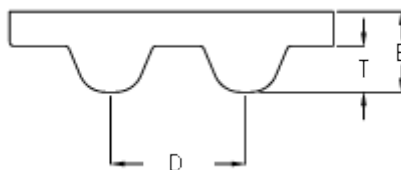

Varenummer: 602932750285
Beskrivelse: Gates tandrem POWERGRIP®
GTX 1216 8MX 20

Mål

Antal tænder =	152
Bredde =	20
D (Deling) =	8
Højde B mm =	5.6
Højde T mm =	3.4
Længde =	1216
Type =	1216 8MX 20